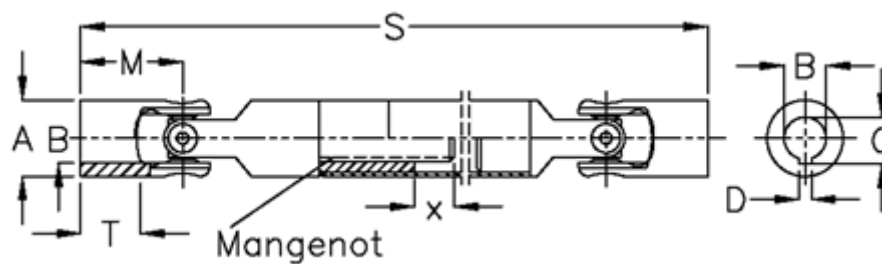

Varenummer: 076631033

Beskrivelse: Krydsled med udtræk 0.663.103.003  
S=585 X=180 Boring 40H7 m/not, nåleleje

## Mål

A	= 63	T = 50
B H7	= 40	x = 180
C	= 43.3	
D	= 12	
M	= 83	
Mangenot	= 6x36x42	
MD max. Nm	= 250	
s	= 585	